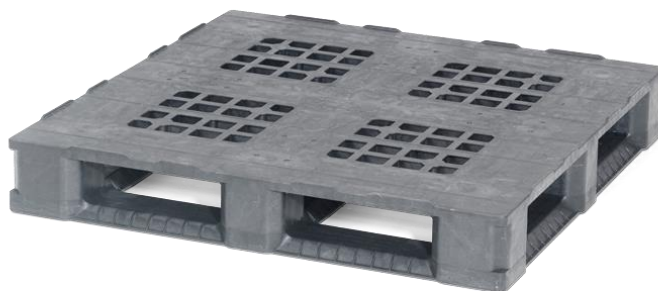

REFERENCIA: ENDUR C7.2 (OD-6R)

PALET 1140 x 1140 x 165 mm

Desarrollado para el transporte en contenedores, el Endur C7.2 optimiza el espacio dentro del contenedor sin dejar huecos vacíos. Su diseño robusto lo hace resistente frente a los golpes y con una capacidad de carga hasta 1250 kg en estantería alta. Este palet es idóneo para el uso en almacenes automáticos.

- Disponible en PP y PO
- Disponible con pies
- Disponible con cubierta cerrada
- Apilable
- Opcional sin Reborde antideslizante
- Fácil de limpiar

CARACTERÍSTICAS TÉCNICAS

Medidas externas	1140 x 1140 x 165 mm	Carga estática máxima	5000 kg
Peso PP	25,5 kg	Carga dinámica máxima	2500 kg
Peso PO	31 kg	Carga estantería	1250 kg
Cubierta	rejillada	Opciones	pies / cubierta cerrada
Soporte sobre suelo	6 patines	Color	gris / personalizable